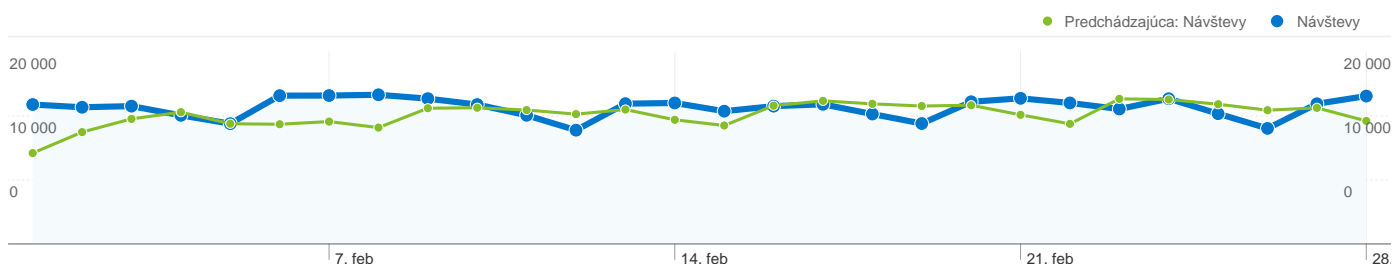

# Návštevy pripadajúce na všetkých návštevníkov

1.2.2011 - 28.2.2011  
Porovnanie: 1.1.2011 - 31.1.2011

**397 754 Návštevy**

**14 205,50 Návštevy/deň**

Predchádzajúca: 417 450 (-4,72%)

Predchádzajúca: 13 466,13 (5,49%)