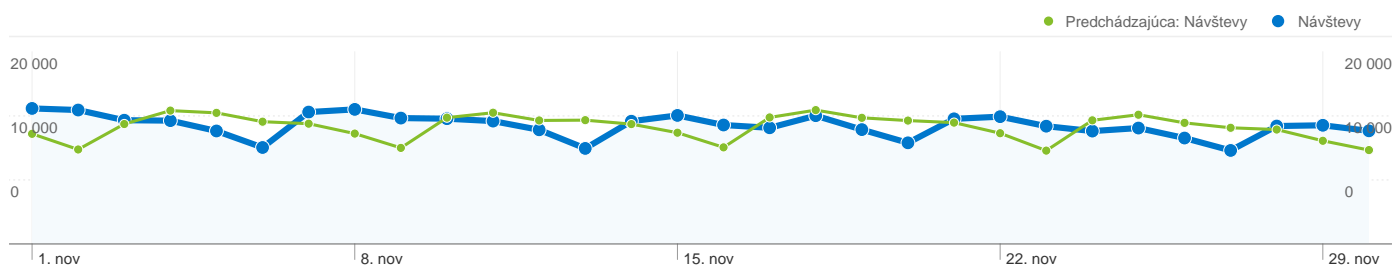

# Návštevy pripadajúce na všetkých návštevníkov

1.11.2010 - 30.11.2010  
Porovnanie: 1.10.2010 - 31.10.2010

**370 004** Návštevy

**12 333,47** Návštevy/deň

Predchádzajúca: 377 538 (-2,00%)

Predchádzajúca: 12 178,65 (1,27%)