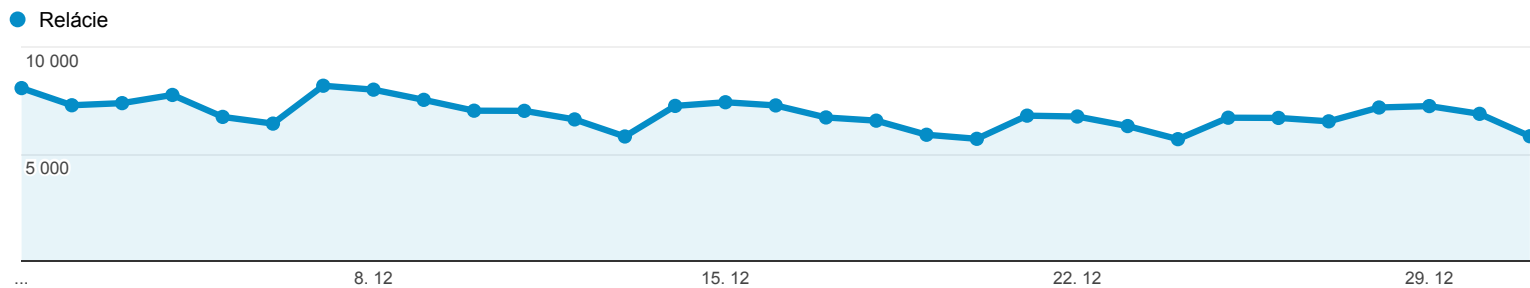

# Prehľad publika

Všetky relácie  
100,00 %

+ Pridať segment

Prehľad

Relácie  
**213 355**

Používatelia  
**98 037**

Zobrazenia stránky  
**1 143 494**

Počet stránok na reláciu  
**5,36**