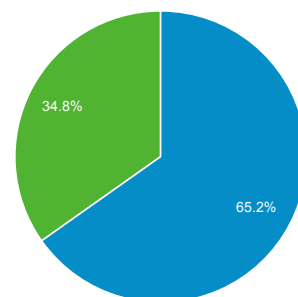

Relácie
213 355

Používatelia
98 037

Zobrazenia stránky
1 143 494

Počet stránok na reláciu
5,36

Priem. trvanie relácie
00:04:38

Miera okamžitých odchodov
49,61 %

% nových relácií
34,75 %

■ Returning Visitor ■ New Visitor