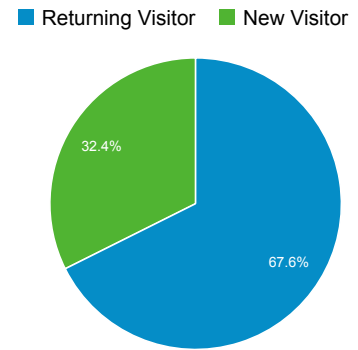

## Audience Overview

### 109,794 people visited this site

|  |   |  |
|--|---|--|
| <p>Visits</p> <p><b>249,914</b></p>      | <p>Unique Visitors</p> <p><b>109,794</b></p>      | <p>Pageviews</p> <p><b>1,511,190</b></p> |
| <p>Pages / Visit</p> <p><b>6.05</b></p>  | <p>Avg. Visit Duration</p> <p><b>00:05:28</b></p> | <p>Bounce Rate</p> <p><b>46.17%</b></p>  |
| <p>% New Visits</p> <p><b>32.31%</b></p> |   |  |